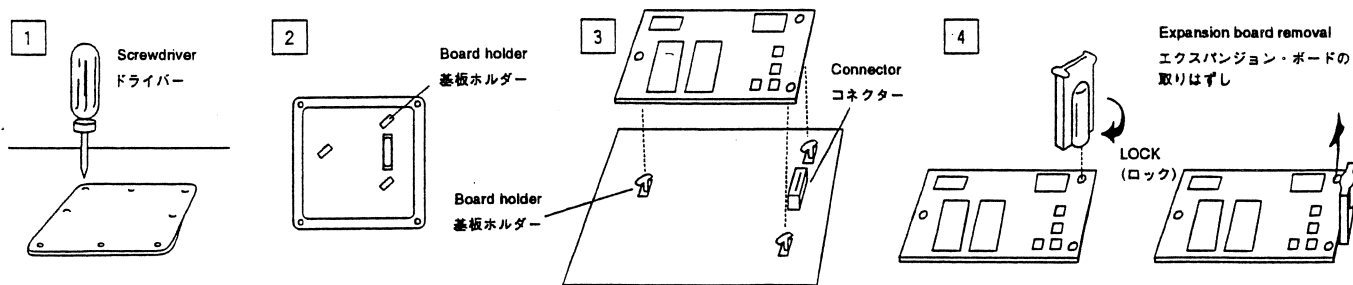

ご注意

VE-JV1は単独では動作しません。必ずJV-35/JV-50/JV-90/JV-1000に取り付けてお使いください。

Copyright © 1993 ROLAND CORPORATION

本書の一部、もしくは全部を無断で複写・転載することを禁じます。

All rights reserved. No part of this publication may be reproduced in any form without the written permission of ROLAND CORPORATION.

Thank you for purchasing the Roland VE-JV1 Expansion Board. This expansion board — an 8 part/28 voice multi-timbral sound source — contains many high quality instrument sounds, rhythm sets and on-board effects (chorus and reverb). The VE-JV1 is designed to enhance the potential of your JV-35/JV-50/JV-90/JV-1000.

■ Installing the expansion board.

* Turn off the instrument.

1. Remove the cover on the bottom of the instrument.
  If you are using the JV-90/JV-1000, remove the cover on the right (looking from the keyboard).
2. Set the board holder as shown in Fig. 2.
3. Insert the expansion board connector into the main unit connector. Three board holders must protrude through the expansion board at this time.
4. Turn the board holder 90 degrees clockwise (1/4 turn) with the enclosed fixing tool, and fix the expansion board.
5. Finally, replace the cover.

Notes:

The VE-JV1 does not function by itself. It must be installed in a JV-35/JV-50/JV-90/JV-1000.