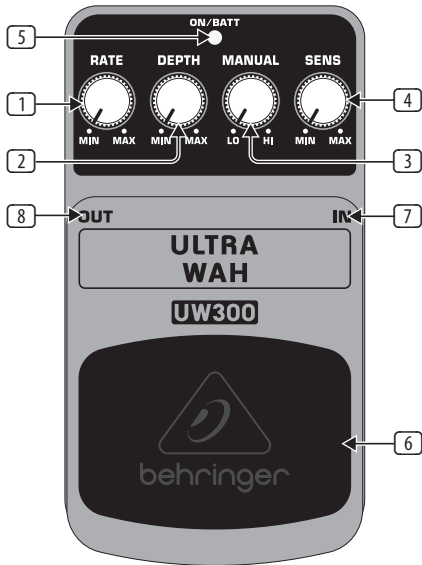

ULTRA WAH UW300

Ultimate Auto-Wah Effects Pedal

Tak fordi du har vist os din tillid ved at købe BEHRINGER ULTRA WAH UW300. Denne høj kvalitets-effekt-pedal giver auto-wah-effekter til næsten alle stilarter og lyde. Kontroller wah-effekten med din streng-anslags-styrke og tilføj en overvældende funky touch med modulerings-wah-pedalen.

1. Kontrol-Knapper

- 1 **RATE**-knappen bestemmer hastigheden på wah-effekt-modulering.
- 2 **DEPTH**-knappen justerer svingningsområdet på effekten. Drej den til højre for at øge området. Ved minimums-indstillingen er der ingen modulerings-effekt, og wah-effekten kontrolleres kun af din spilleintensitet. I dette tilfælde har RATE-knappen ingen funktion.
- 3 **MANUAL**-knappen justerer den grundlæggende frekvens, hvor effekten starter. Høje MANUAL-indstillinger sænker svingningsområdet, da den lave ende af frekvenssvingningen rykkes opad.
- 4 **SENS**-knappen justerer intensiteten på effekten. Tættere på maksimumspositionen opnår du wah-effekt, der svarer til stille spil, og tættere på minimumspositionen vil wah-effekten ikke være afhængig af at du spiller dynamisk.
- 5 **ON/BATT**-LED-lyset tændes, når denne effekt er aktiveret. Det fungerer også som batteriniveau-indikator.
- 6 Brug fodkontakten til at aktivere/deaktivere effekten.
- 7 Brug dette ¼" TS **IN**-stik til at tilslutte instrumentkablet.
- 8 ¼" TS **OUT**-stikket sender signalet til din guitar-forstærker.