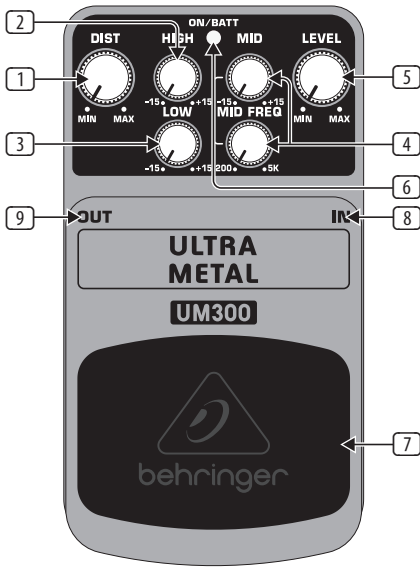

ULTRA METAL UM300

Heavy Metal Distortion Effects Pedal

Ευχαριστούμε για την εμπιστοσύνη που μας έδειξε με την αγορά του BEHRINGER ULTRA METAL UM300. Αυτό το εφέ πεντάλ υψηλής ποιότητας προβλέπεται με εναλλαγή "Dual-Gain", για τη δημιουργία υπέρ-γεμάτου, παρόμοιου με λυχνίες, ήχου παραμόρφωσης με απεριόριστη διατήρηση. Χάρης σε πολυάριθμα χαρακτηριστικά επιτυγχάνεις τους ακραίους, πιο μοντέρνους ήχους παραμόρφωσης Hard Rock και Heavy Metal.

1. Στοιχεία Χειρισμού

- 1 Ο ρυθμιστής **DIST**(ortion) καθορίζει την ένταση του εφέ παραμόρφωσης.
 - 2 Ο ρυθμιστής **HIGH** διευκολύνει μια αύξηση/μείωση των υψηλών συχνοτήτων.
 - 3 Με τον ρυθμιστή **LOW** μπορείς να αυξήσεις/μειώσεις τις χαμηλές συχνότητες.
- ❖ **Προσοχή!** Οι ακραίες ρυθμίσεις παραμόρφωσης και EQ αυξάνουν τους θερμούς βάζους και προκαλούν ενδεχόμενα δυσάρεστους παλμούς.
- 4 Οι δύο ρυθμιστές **MID FREQ**(uency) επιτρέπουν την μείωση/αύξηση ενός επιλεγμένου πεδίου μεσαίων συχνοτήτων. Ο επάνω ρυθμιστής εξυπηρετεί στην αύξηση και μείωση των μεσαίων συχνοτήτων. Ο κάτω ρυθμιστής καθορίζει την μεσαία συχνότητα του επηρεαζόμενου μεσαίου πεδίου (από 200 Hz έως 5 kHz).
 - 5 Ο ρυθμιστής **LEVEL** καθορίζει την ένταση εξόδου.
 - 6 Το LED **ON/BATT** ανάβει μόλις ενεργοποιηθεί το εφέ. Συμπληρωματικά μπορείς να ελέγξεις την κατάσταση μπαταρίας.
 - 7 Ο διακόπτης ποδιού εξυπηρετεί στην ενεργοποίηση/απενεργοποίηση του εφέ.
 - 8 Η μονή υποδοχή 6,3-mm **IN** εξυπηρετεί στην σύνδεση του οργάνου.
 - 9 Η μονή υποδοχή 6,3-mm **OUT** οδηγεί το σήμα στον ενισχυτή σου.

Η σύνδεση **DC IN** εξυπηρετεί στην σύνδεση ενός προσαρμογέα 9 V (δεν περιλαμβάνεται στο σύνολο αποστολής).

Η θήκη μπαταριών βρίσκεται κάτω από τον διακόπτη ποδιού. Για να εγκαταστήσεις ή αλλάξεις την μπαταρία πίεσε το πλαίσιο προσεκτικά με ένα στυλό και απομάκρυνε το πεντάλ. Πρόσεξε ώστε να μην γρατσουνίσεις τη συσκευή.