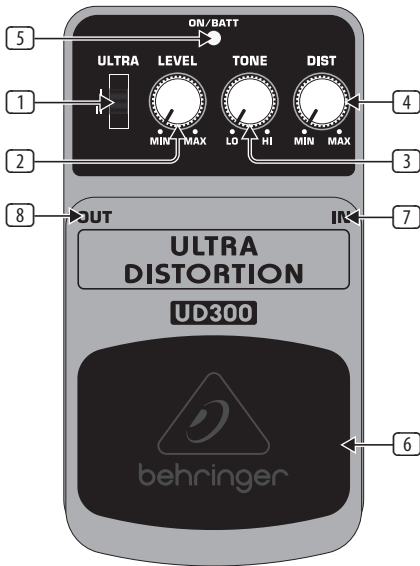

# ULTRA DISTORTION UD300

2-Mode Distortion Effects Pedal

Ευχαριστούμε για την εμπιστοσύνη που μας έδειξες με την αγορά του BEHRINGER ULTRA DISTORTION UD300. Αυτό το υψηλής ποιότητας πεντάλ εφέ σου προσφέρει δύο εφέ παραμόρφωσης σε έναν ρυθμό από Blues Rock έως δυνατούς ήχους Lead. Με τη βοήθεια ενός διακόπτη λειτουργίας μπορείς άνετα να εναλλάσσεται μεταξύ δύο ήχων βάσης παραμόρφωσης και να δημιουργείς χωρίς προβλήματα τις σωστές ρυθμίσεις για κιθάρα Heavy Metal, Hard Rock και πολλά περισσότερα.

## 1. Στοιχεία Χειρισμού

- 1 Με τον διακόπτη **ULTRA** μπορείς να επιλέγεις μεταξύ δύο διαφορετικών λειτουργιών παραμόρφωσης. Η λειτουργία 1 προσφέρει μια απαλή παραμόρφωση με στρωτή αντίδραση συχνότητας. Η λειτουργία 2 δημιουργεί μια διακεκομμένη παραμόρφωση με μια αύξηση των μέσων συχνοτήτων – τέλειο για ήχους Lead.
- 2 Ο ρυθμιστής **LEVEL** καθορίζει την ένταση εξόδου.
- 3 Ο ρυθμιστής **TONE** επιτρέπει μια προσαρμογή ήχου στο σύνολο του ήχου.
- 4 Ο ρυθμιστής **DIST**(ortion) καθορίζει την ένταση του εφέ παραμόρφωσης.
- 5 Το LED **ON/BATT** ανάβει μόλις ενεργοποιηθεί το εφέ. Συμπληρωματικά μπορείς να ελέγξεις την κατάσταση μπαταρίας.
- 6 Ο διακόπτης ποδιού εξυπηρετεί στην ενεργοποίηση/απενεργοποίηση του εφέ.
- 7 Η μονή υποδοχή 6,3-mm **IN** εξυπηρετεί στην σύνδεση του οργάνου.
- 8 Η μονή υποδοχή 6,3-mm **OUT** οδηγεί το σήμα στον ενισχυτή σου.

Η σύνδεση **DC IN** εξυπηρετεί στην σύνδεση ενός προσαρμογέα 9 V (δεν περιλαμβάνεται στο σύνολο αποστολής).

Η **θήκη μπαταριών** βρίσκεται κάτω από τον διακόπτη ποδιού. Για να εγκαταστήσεις ή αλλάξεις την μπαταρία πίεσε το πλαίσιο προσεκτικά με ένα στυλό και απομάκρυνε το πεντάλ. Πρόσεξε ώστε να μην γρατσουνίσεις τη συσκευή.