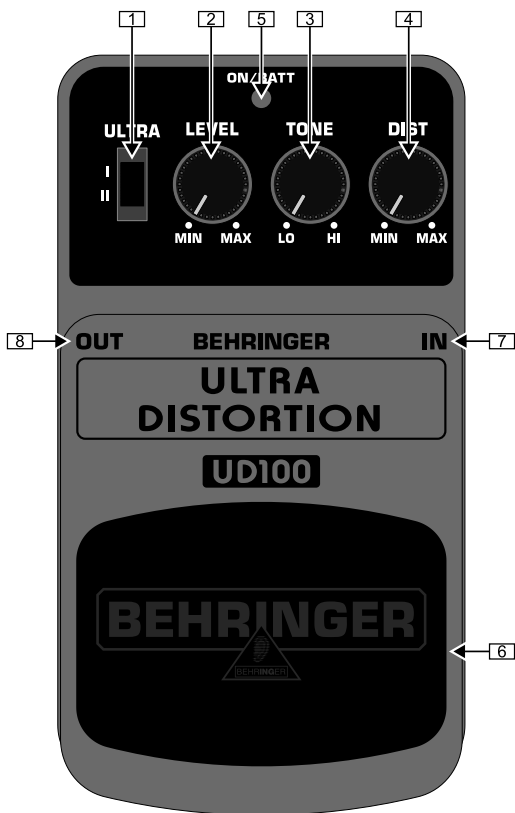

Tack för det förtroende du visat oss genom köpet av BEHRINGER ULTRA DISTORTION UD100. Denna högkvalitativa effektpedal erbjuder dig två distortions-effekter i en – från Blues Rock-Rhythmus – till Lead Sounds på scenen. Med hjälp av en modus-omkopplare, kan du bekvämt växla mellan två Distortion grund-sounds och problemlöst skapa den riktiga inställningen för Heavy Metal-, Hard Rock-gitarrer och mycket mer.

1. BETJÄNINGSREGLAGE

Sedd uppifrån

1. 1 Med **ULTRA**-omkopplaren väljer du mellan två olika distortions-modus. Modus 1 ger en varm, mjuk förvrängning med en slät frekvensgång. Modus 2 däremot ger en avklippande förvrängning med höjning av mellanfrekvensen – perfekt för Lead-sounds.
2. 2 **LEVEL**-reglaget bestämmer utgångsljudstyrkan.
3. 3 **TONE**-reglaget tillåter en klanganpassning för hela ljudbilden.
4. 4 **DIST**(ortion)-reglaget bestämmer intensiteten på distortions-effekten.
5. 5 **ON/BATT**-LED lyser då en effekt är aktiverad. Dessutom kan du kontrollera batterietillståndet.
6. 6 Fotomkopplaren tjänar till att aktivera/avaktivera effekten.
7. 7 6,3-mm **IN**-monohylsanslutning med fasthakning tjänar som anslutning av instrumentet.
8. 8 6,3-mm **OUT**-monohylsanslutning med fasthakning leder signalen vidare till din förstärkare.

DC IN-Anslutningen tjänar som anslutning av en 9 V adapter (ingår inte i leveransen).

BATTERIFACKET befinner sig under fotkontakten. För att sätta in eller byta batteriet, trycker man försiktigt med en kulspetspenna samman länkarna och tar loss pedalen. Se till att inte skrapa apparaten.