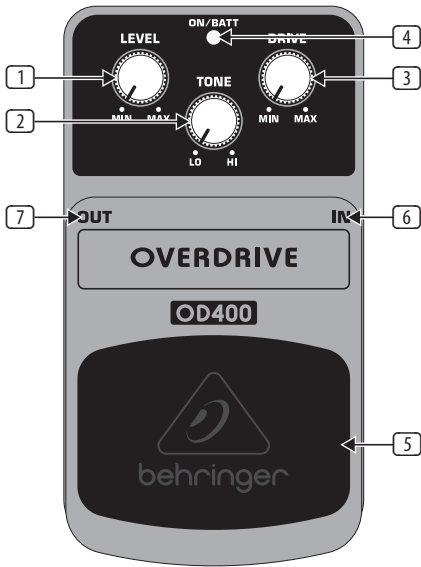

OVERDRIVE OD400

Ultimate Overdrive Effects Pedal

Gefeliciteerd met uw aankoop van de BEHRINGER OVERDRIVE OD400. Wij danken u voor uw vertrouwen in ons. Dit effectpedaal is optimaal geschikt voor elektrische gitaren die een extra zetje nodig hebben om een aangesloten versterker te oversturen. De krachtige functies stellen u in staat hoogstaande overdrivegeluiden te creëren voor nagenoeg elke toepassing.

1. Bedieningselementen

- 1 De **LEVEL**-knop regelt het uitgangsniveau.
- 2 Met de **TONE**-knop kunt u vormgeven aan uw algemene klank.
- 3 De **DRIVE**-knop regelt het overdrive-/distortieeffect.
- 4 De **ON/BATT**-LED brandt als het effect ingeschakeld is. Deze LED doet tevens dienst als batterijspanningsindicator.
- 5 Gebruik de voetschakelaar om het effect in en uit te schakelen.
- 6 Sluit het instrument aan op de 6,3 mm-monosteekkerbus **IN**.
- 7 De 6,3 mm-monoconnector **OUT** verstuurt het signaal naar uw versterker.