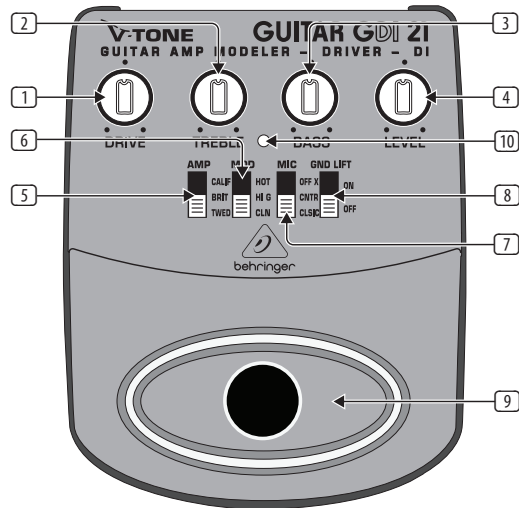

# V-TONE GUITAR DRIVER DI GDI21

Guitar Amp Modeler/Direct Recording Preamp/DI Box

DI 盒 (直接注入盒) 可将高阻抗, 不平衡式输出信号 (如电吉他) 直接连接至调音台的平衡式话筒输入端。

无论在舞台上还是在录音棚内, 彩排, 百灵达的这款 V-TONE GUITAR GDI21 均是所有玩家的不二选择。此效果器可打造出众多不同的音色。

## 1. 控制元件

### 控制元件

- DRIVE:** 调节增益及过载的总量, 与电子管功放输出区相似。
- TREBLE:** 高频信号 ( $\pm 12$  dB)。
- BASS:** 提升 / 衰减低频信号 ( $\pm 12$  dB)。
- LEVEL:** 调节输出电平。
- AMP:** 有三种古典电子管功放模式可供选择。一听到便可立刻识别出古典功放的音色。选择 TWE(E)D 时可得到干净音色, 选择 BRIT(ISH) 时可得到绝佳的中频音色, 选择 CALIF(ORNIAN) 时可得到较平缓的音色。
- MODE:** 设有三种增益设置 (HOT, HI G(AIN), CL(EA)N)。
- MIC:** 根据音箱的位置调节话筒 (方向及距离)。设置为 CL(AS)SIC, 可取得中高频音如古典早期电子管功放的音色。设置为 C(E)NT(E)R, 可得到中高频碎声效果, 设置为 OFF (A)X(I)S, 得到的效果与设置为 CENTER 时相似, 但音色较平缓, 柔和, 有少量的中, 高音, 在 MODE 设置为 HOT 时音色达到最佳。
- GND LIFT:** 可断开输入与输出端间的接地线。消除接地噪音或地环路的效果会受到连接的设备的接地情况的影响。
- 用脚踏开关激活 / 取消所有的音色功能 (EQ, DRIVE, 模拟)。当取消音色功能时, GDI21 可作为标准的 DI 盒使用。
- LED:** 效果激活时该指示灯点亮。