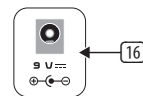

电源接口

1. **DC IN:** 电源接口, 输入 9V 电源 (不随货供应)。

2. 安全说明

不要在靠近水源的地方使用, 或在靠近热源的地方安装。只使用经过许可的附件 / 配件。不要自己进行产品维修, 尤其是当电源线或插座损坏的时候, 请联系我们的专业服务人员有关产品维修事宜。

3. 保修

在购买 BEHRINGER 产品之后, 请您尽可能立即在网站 <http://behringer.com> 进行登记, 并仔细阅读产品质量担保服务规定。