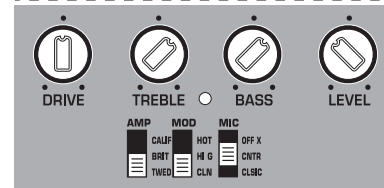

MARSHALL® PLEXI STYLE