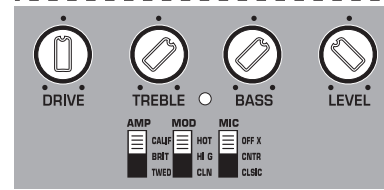

4. 技术参数

输入

接口	¼" TS
阻抗	1 MΩ

输出

接口	¼" TS
阻抗	1 kΩ

平衡式输出

接口	XLR
阻抗	200 Ω
电源	9 V_i, >100 mA regulated
电源接口	2 mm 直流接口, 中心极为负极
电池	9 V type 6LR61
功耗	<100 mA

外形尺寸 / 重量

外形尺寸	5 x 3 ¼ x 2" 127 x 100 x 50 mm
重量	1.01 lbs / 0.46 kg

BEHRINGER (百灵达) 致力于使产品保持在最专业的水平上, 因而有时会对产品做些修改, 技术参数及产品外观可能会与以上阐述有所不同, 恕不另行通知。

5. 安全のために

BOOGIE® ORIGINAL STYLE