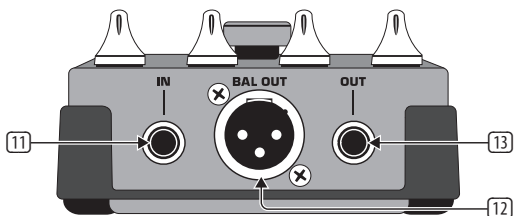

接口

1. **INPUT:** 1/4" TS 输入端, 乐器线输入端。
2. **BAL OUT:** 平衡式输出端。连接调音台时请用高品质, 平衡式卡侬 (话筒) 线进行连接。
3. **OUT:** 不平衡式 1/4" TS 输出端, 将信号发送至吉他功放。用设备前端的 DC IN 接口接入一个 9V 电源适配器 (不包含)。