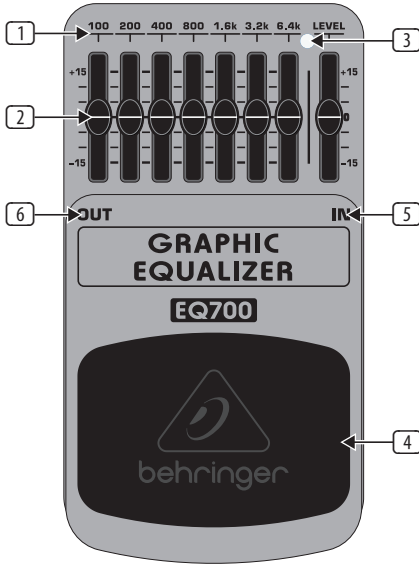

GRAPHIC EQUALIZER EQ700

Ultimate 7-Band Graphic Equalizer

Ευχαριστούμε για την εμπιστοσύνη που μας έδειξες με την αγορά του BEHRINGER GRAPHIC EQUALIZER EQ700. Αυτό το υψηλής ποιότητας πεντάλ εφέ έχει δημιουργηθεί ειδικά για την επίτευξη μιας εκτενούς ρύθμισης ήχου και για την καταπολέμηση των αναδράσεων. Η συσκευή επιτρέπει προσαρμογή ήχου και καταστολή αναδράσεων στο πεδίο από 100 Hz έως 6,4 kHz με πραγματική αύξηση/μείωση 15 dB ανά ζώνη συχνότητας.

1. Στοιχεία Χειρισμού

- 1 Τα κουμπιά ελέγχου **αντισταθμιστών 7 ζωνών** επιτρέπουν μια αύξηση/μείωση 15 dB των μεμονωμένων πεδίων συχνοτήτων από 100 Hz έως 6,4 kHz.
- 2 Το κουμπί ελέγχου **LEVEL** καθορίζει την ένταση εξόδου. Με τη βοήθεια του μπορείς επίσης να αυξήσεις/μειώσεις αποτελεσματικά και το συνολικό σήμα.
- 3 Αυτό το **LED** ανάβει μόλις ενεργοποιηθεί ο αντισταθμιστής. Συμπληρωματικά μπορείς να ελέγξεις την κατάσταση μπαταρίας.
- 4 Ο διακόπτης ποδιού εξυπηρετεί στην ενεργοποίηση/απενεργοποίηση του αντισταθμιστή.
- 5 Η μονή υποδοχή 6,3-mm **IN** εξυπηρετεί στην σύνδεση του οργάνου.
- 6 Η μονή υποδοχή 6,3-mm **OUT** οδηγεί το σήμα στον ενισχυτή σου.