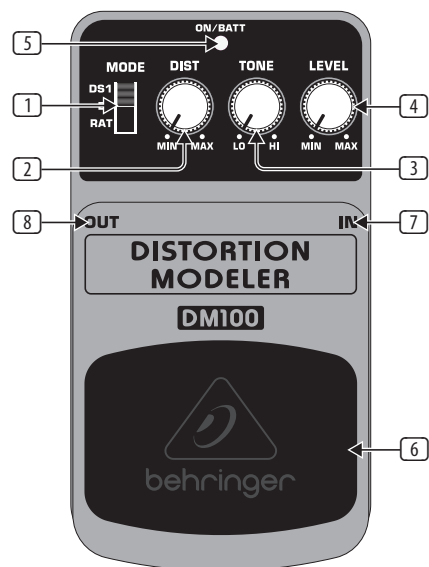

DISTORTION MODELER DM100

Distortion Modeling Effects Pedal

Tak for den tillid du har vist os med købet af BEHRINGER DISTORTION MODELER DM100.

Denne højkvalitetets modeling-effektpedal giver din el-guitar de mest populære distortion-effekter fra de mest legendære effektpedaler. Med mode-knappen vælger du simpelthen mellem disse populære distortion-simuleringer og finder den rigtige effekt til en hvilken som helst situation.

1. Betjeningslementer

- 1 Med **MODE**-knappen skifter du mellem tre forskellige distortion-simuleringer: **DS1** giver en hård forvrængning, som betoner hver eneste nuance i dit spil. **D+** egner sig til let forvrængede retro-style effekter og klassisk distortion. **RAT** giver en powerfuld, „glat“ distortion klang med en mængde sustain og gennemslagskraft.
- 2 Med **DIST(ortion)**-kontrollen indstiller du forvrængningens intensitet.
- 3 **TONE**-knappen finjusteres den samlede klang.
- 4 Med **LEVEL**-kontrollen indstiller du udgangsvolumen.
- 5 **ON/BATT**-LED'en lyser, så snart effekten er aktiveret. Desuden kan du kontrollere batteriets tilstand.
- 6 Med pedalen aktiverer/deaktiverer du effekten.
- 7 Den 6,3-mm **IN**-mono-jackbøsning er for tilslutning af instrumentet.
- 8 Den 6,3-mm **OUT**-mono-jackbøsning fører signalet videre til din forstærker

Via **DC IN**-tilslutningen kan du tilslutte et 9 V adapter (er ikke med i leveringsomfanget).

BATTERIRUMMET sidder under pedalen. For at skifte eller sætte batteriet i, trykker du forsigtigt leddene sammen med en kuglepen og fjerner pedalen. Pas på at du ikke ridser pedalen.