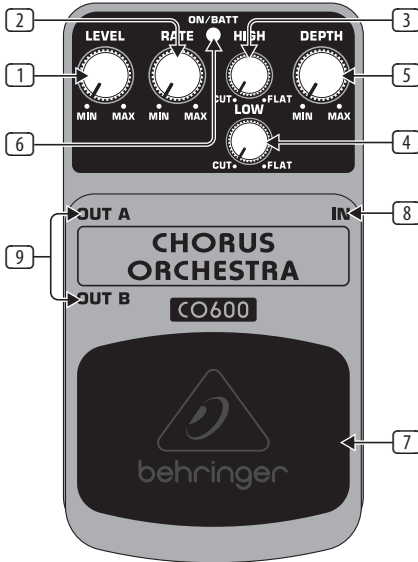

CHORUS ORCHESTRA CO600

Ultimate Stereo Chorus Effects Pedal

Tack för förtroendet du visat oss genom att köpa BEHRINGER CHORUS ORCHESTRA CO600. Denna ultimativa effektpedal har koncepterats för att passa till nästan alla typer av musik som du kan tänka dig. Tack vare dess högeffektiva funktioner, uppnår du en tjock och orkestral stereo chorus-effekt. Chorus-effekten lägger till en signal med varierande tonhöjd till originalet, ungefär som att spela unisont i en instrumentgrupp, och den används ofta för att uppnå svepande ljud.

1. Reglage

- 1 Kontrollen **LEVEL** justerar effektljudets nivå.
- 2 Kontrollen **RATE** bestämmer chorus-effektens hastighet.
- 3 Kontrollen **HIGH** minskar mängden av höga frekvenser i effektsignalen.
- 4 Kontrollen **LOW** minskar mängden av ultraljudsfrekvenser i effektsignalen.
- 5 Vrid upp kontrollen **DEPTH** för att uppnå ett fylligare och djupare effektljud.
- 6 **ON/BATT** LED tänds, när effekten är aktiverad. Den tjänar även som indikator för batterinivån.
- 7 Använd fotkontakten för att aktivera/avaktivera effekten.
- 8 Använd denna 1/4" TS **IN** kontakt för att ansluta instrumentets kabel.
- 9 De båda kontaktorna 1/4" TS **OUT A** och **OUT B** sänder signalen till din förstärkare. Använd båda kontaktorna, när du önskar uppnå full stereo chorus-effekt. För en användning i enbart mono, anslut endast OUT A.

Använd **DC IN** kontakten för att ansluta ett 9 V nättaggregat (följer inte med).

BATTERIFACKET är placerat under pedalens lock. För att sätta i eller byta ut 9 V batteriet (följer inte med), tryck på fästansordningen med en kulspetspenna och ta bort pedalens lock. Var försiktig och repa inte enheten.

- ♦ **C0600 har ingen på/från-brytare. Så snart som du sätter i proppen i IN-kontakten är C0600 påkopplad. När den inte används, ta ut proppen ur IN-kontakten. Det förlänger batteriets livstid.**

SERIENUMRET befinner sig på undersidan.