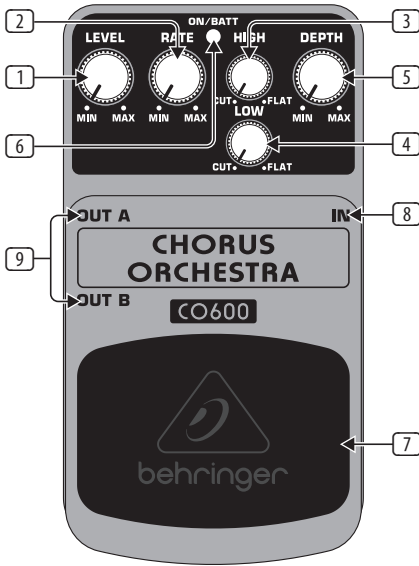

# CHORUS ORCHESTRA CO600

Ultimate Stereo Chorus Effects Pedal

BEHRINGER CHORUS ORCHESTRA CO600 のお買い上げ誠にありがとうございます。この究極のエフェクトペダルは、あらゆるスタイルの音楽での使用を念頭において開発されています。高性能な機能を備えたこのペダルを使えば、図太く、オーケストラのように壮大なステレオコーラス効を再現することが可能です。

コーラスは、原音に若干音程のずれた信号を加えることで、まるで複数の楽器がユニゾンで演奏しているかのような効をもたらします。このエフェクターは、音に広がりをもたせたい時にもしばしば使用されます。

## 1. コントローラー

- ① **LEVEL** コントローラーは、エフェクトの音レベルを調節します。
- ② **RATE** コントローラーは、コーラス効のスピード（速さ）を調節します。
- ③ **HIGH** コントローラーは、エフェクト信号における高周波帯域の調節を行います。
- ④ **LOW** コントローラーは、エフェクト信号における超低周波帯域の調節を行います。
- ⑤ **DEPTH** コントローラーを廻すと、より深みのあるエフェクトサウンドが達成されます。
- ⑥ **ON/BATT LED** は、エフェクトが起動すると点灯します。これは、バッテリーの有無も表示します。
- ⑦ フットスイッチを踏み込むとエフェクトの起動 / 解除が行えます。
- ⑧ この 6.3mm モノラルフォンジャック **IN** 入力端子に楽器ケーブルを差し込みます。
- ⑨ 二つの 6.3mm モノラルフォンジャック出力 **OUT A** および **OUT B** は、アンプに信号を送信します。完全なステレオコーラス効を達成したい場合は、両コネクタを使用してください。モノラルでは **OUT A** のみを使用します。