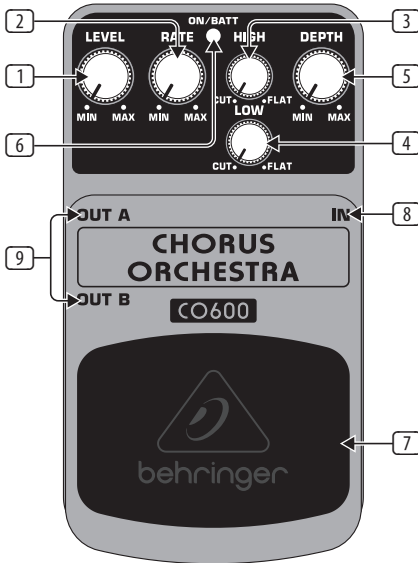

CHORUS ORCHESTRA CO600

Ultimate Stereo Chorus Effects Pedal

Ευχαριστούμε που δείξατε εμπιστοσύνη σε εμάς αγοράζοντας το BEHRINGER CHORUS ORCHESTRA CO600. Αυτό το απόλυτο πεντάλ εφέ έχει σχεδιαστεί για να ταιριάζει σχεδόν σε οποιοδήποτε στυλ μουσικής που μπορείτε να σκεφθείτε. Χάρης στα χαρακτηριστικά υψηλής απόδοσης έχετε ένα γεμάτο ορχηστρικό στέρεο εφέ chorus.

Το εφέ Chorus προσθέτει ένα σήμα αποσυντονισμού μεταστροφής στο αρχικό σήμα, όπως όταν παίζετε σε ταυτοφωνία σε μια ομάδα οργάνων και συχνά χρησιμοποιείται για την εξάπλωση ήχων.

1. Πλη Τρα Ελεγχου

- 1 Το πλήκτρο ελέγχου **LEVEL** ρυθμίζει το εφέ στάθμης ήχου.
- 2 Το πλήκτρο ελέγχου **RATE** καθορίζει την ταχύτητα εφέ.
- 3 Το πλήκτρο ελέγχου **HIGH** μειώνει την ποσότητα υψηλών συχνοτήτων στο σήμα εφέ.
- 4 Το πλήκτρο ελέγχου **LOW** μειώνει την ποσότητα εξαιρετικά χαμηλών συχνοτήτων στο σήμα εφέ.
- 5 Γυρίστε το πλήκτρο ελέγχου **DEPTH** για να πετύχετε έναν πιο γεμάτο και βαθύτερο ήχο εφέ.
- 6 Το **ON/BATT** LED ανάβει όταν το εφέ ενεργοποιείται. Επίσης εξυπηρετεί ως ένδειξη επιπέδου μπαταρίας.
- 7 Χρησιμοποιήστε τον διακόπτη ποδιού για να ενεργοποιήσετε/απενεργοποιήσετε το εφέ.
- 8 Χρησιμοποιήστε αυτόν τον διασυνδέτη 1/4" TS **IN** για να συνδέσετε το καλώδιο οργάνου.
- 9 Οι δύο διασυνδέτες 1/4" TS **OUT A** και **OUT B** στέλνουν το σήμα στον ενισχυτή σας. Χρησιμοποιήστε και τους δύο διασυνδέτες εάν θέλετε να πετύχετε πλήρες εφέ chorus στέρεο. Για μονοφωνικό συνδέστε μόνο την έξοδο OUT A.

Χρησιμοποιήστε τη σύνδεση **DC IN** για να συνδέσετε μια παροχή ρεύματος 9 V (δεν περιλαμβάνεται).

Ο **ΘΑΛΑΜΟΣ ΜΠΑΤΑΡΙΩΝ** βρίσκεται κάτω από το κάλυμμα πεντάλ. Για να εγκαταστήσετε ή αντικαταστήσετε την μπαταρία 9 V (δεν περιλαμβάνεται), πατήστε τους μεντεσέδες με ένα στυλό διαρκείας και απομακρύνετε το κάλυμμα πεντάλ. Προσέχετε να μην γρατσουνίσετε τη μονάδα.