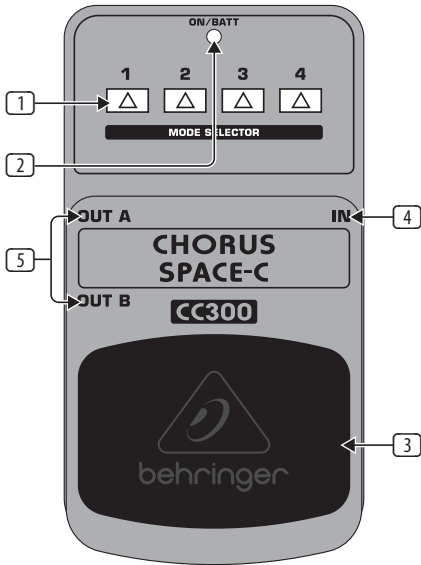

CHORUS SPACE-C CC300

Analog 3-Dimensional Sound Effects Pedal

Tack för förtroendet du visat oss genom att köpa BEHRINGER CHORUS SPACE-C CC300. Denna ultimativa effektpedal har fyra dedicerade presets som gör att du kan lägga till en fantastisk tredje dimension till ditt sound eller instrument. Upplev det hemliga vapen som professionella inspelningsstudior använder.

Choruseffekten lägger till en signal med varierande tonhöjd till originalet, ungefär som att spela unisont i en instrumentgrupp och den används ofta för att uppnå svepande ljud.

1. Reglage

- 1 Kontakterna **MODE SELECTOR** ger dig valet mellan 4 allokerade tidsrelaterade förinställningar. Dessa presets kan användas i valfria kombinationer och till och med aktiveras samtidigt. Detta ger 16 kombinationsmöjligheter med många och omfattande effekter. Effekten blir djupare från vänster till höger.
- 2 **ON/BATT** LED tänds, när effekten är aktiverad. Den tjänar även som indikator för batterinivån.
- 3 Använd fotkontakten för att aktivera/avaktivera effekten.
- 4 Använd denna ¼" TS **IN** kontakt för att ansluta instrumentets kabel.
- 5 De båda kontaktarna ¼" TS **OUT A** och **OUT B** sänder signalen till din förstärkare. Använd båda kontaktarna, när du önskar uppnå full stereo choruseffekt. För en användning i enbart mono, anslut endast OUT A.

Använd **DC IN** kontakten för att ansluta ett 9 V nättaggregat (följer inte med).

BATTERIFACKET är placerat under pedalens lock. För att sätta i eller byta ut 9 V batteriet (följer inte med), tryck på fästansordningen med en kulspetspenna och ta bort pedalens lock. Var försiktig och repa inte enheten.

- ♦ **CC300 har ingen på/från-brytare. Så snart som du sätter i proppen i IN-kontakten är CC300 påkopplad. När den inte används, ta ut proppen ur IN-kontakten. Det förlänger batteriets livstid.**

SERIENUMRET befinner sig på undersidan.