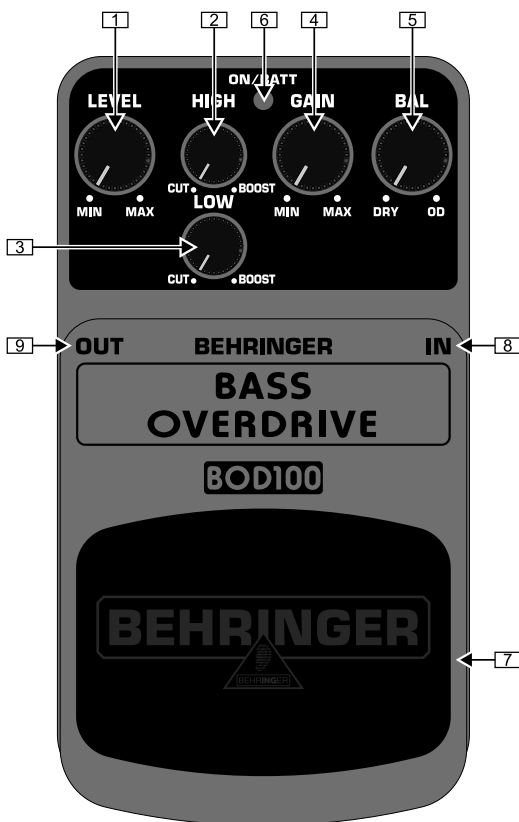

Tack för det förtroende du visat oss genom köpet av BEHRINGER BASS OVERDRIVE BOD100. Denna högkvalitativa effektpedal är speciellt utvecklad för basgitarrer. Tack vare talrika egenskaper, får du den typiska förvrängningen från rörförstärkare, känslökön och superfet klang.

1. BETJÄNINGSREGLAGE

Sedd uppifrån

- 1 LEVEL-reglaget bestämmer utgångsljudstyrkan.
- 2 Med HIGH-reglaget kan du höja/sänka de höga frekvenserna.
- 3 Med LOW-reglaget kan du höja/sänka de låga frekvenserna.
- 4 GAIN-reglaget bestämmer intensiteten på förvrängningen.
- 5 Med hjälp av BAL(ance)-reglaget kan du ställa in förhållandet mellan den torra direktsignalen och signalen med effekt.
- 6 ON/BATT-LED lyser då en effekt är aktiverad. Dessutom kan du kontrollera batterietillståndet.
- 7 Fotomkopplaren tjänar till att aktivera/avaktivera effekten.
- 8 6,3-mm IN-monohylsanslutning med fasthakning tjänar som anslutning av instrumentet.
- 9 6,3-mm OUT-monohylsanslutning med fasthakning leder signalen vidare till din förstärkare.