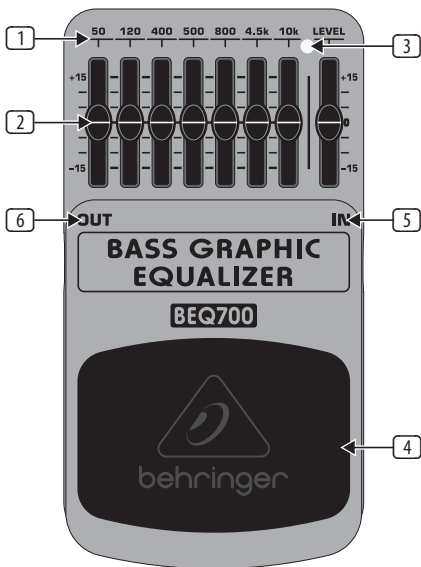

BASS GRAPHIC EQUALIZER BEQ700

Ultimate 7-Band Graphic Equalizer

Ευχαριστούμε για την εμπιστοσύνη που μας έδειξες με την αγορά του BEHRINGER BASS GRAPHIC EQUALIZER BEQ700. Αυτό το απόλυτο πεντάλ εφέ προορίζεται ειδικά για το πεδίο συχνοτήτων κιθάρων μπάσου. Ο αντισταθμιστής 7 ζωνών επιτρέπει προσαρμογές ήχου και καταστολή ανάδρασης στο πεδίο από τα 50 Hz έως 10 kHz. Με την αποτελεσματική αύξηση/ μείωση 15 dB ανά ζώνη συχνότητας ενδείκνυται επίσης εξαιρετικά για κιθάρες μπάσου 5 και 6 χορδών.

1. Στοιχεία Χειρισμού

- 1 Τα κουμπιά ελέγχου **αντισταθμιστών 7 ζωνών** επιτρέπουν μια αύξηση/μείωση 15 dB των μεμονωμένων πεδίων συχνοτήτων από 50 Hz έως 10 kHz.
- 2 Το κουμπιά ελέγχου **LEVEL** καθορίζει την ένταση εξόδου. Με τη βοήθεια του μπορείς επίσης να αυξήσεις/μειώσεις αποτελεσματικά και το συνολικό σήμα.
- 3 Αυτό το **LED** ανάβει μόλις ενεργοποιηθεί ο αντισταθμιστής. Συμπληρωματικά μπορείς να ελέγξεις την κατάσταση μπαταρίας.
- 4 Ο διακόπτης ποδιού εξυπηρετεί στην ενεργοποίηση/απενεργοποίηση του αντισταθμιστή.
- 5 Η μονή υποδοχή 6,3-mm **IN** εξυπηρετεί στην σύνδεση του οργάνου.
- 6 Η μονή υποδοχή 6,3-mm **OUT** οδηγεί το σήμα στον ενισχυτή σου.