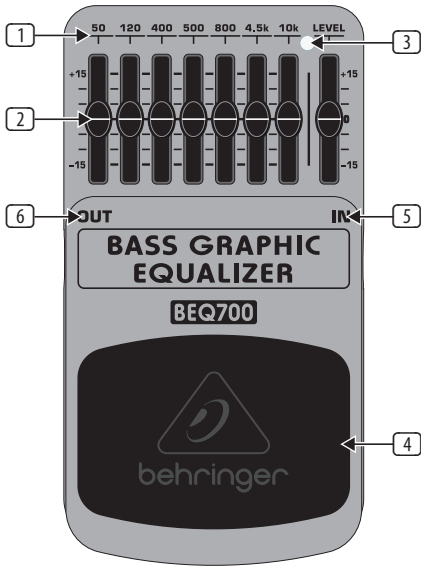

BASS GRAPHIC EQUALIZER BEQ700

Ultimate 7-Band Graphic Equalizer

Tak for den tillid du har vist os med købet af BEHRINGER BASS GRAPHIC EQUALIZER BEQ700. Denne ultimative effektpedal er afstemt specielt efter basguitarers frekvensområde. Med 7-bånds equalizer foretages finjusteringer og feedback undertrykkelse i området fra 50 Hz til 10 kHz. Med sin effektive 15 dB-hævning/sænkning pr. frekvensbånd egner den sig fortræffeligt til 5- og 6-strengs basguitarer.

1. Betjeningslementer

- 1 **7-bånds EQ-faderne** tillader en 15 dB-hævning/sænkning af de enkelte frekvensområder fra 50 Hz til 10 kHz.
- 2 **LEVEL-faderen** regulerer udgangsvolumen. Med den kan du også hæve/sænke det samlede signal.
- 3 Denne **LED** lyser, så snart EQ'en er aktiveret. Desuden kan du kontrollere batteriets tilstand.
- 4 Med pedalen aktiverer/deaktiverer du EQ'en.
- 5 Den 6,3-mm **IN**-mono-jackbøsning er for tilslutning af instrumentet.
- 6 Den 6,3-mm **OUT**-mono-jackbøsning fører signalet videre til din forstærker.